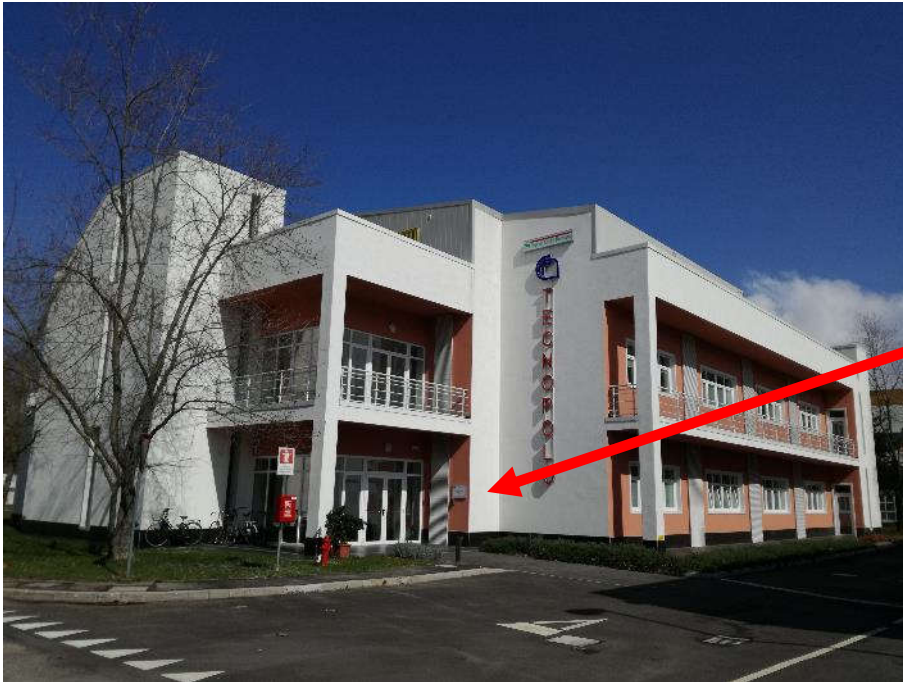

DOVE SIAMO

Palazzina Tecnopolo, Area della Ricerca CNR, via Gobetti 101, 40129 Bologna

ACCESSO AL TECNOPOLO BOLOGNA CNR

Per accedere all'Area della Ricerca, e di conseguenza alla palazzina Tecnopolo, dovrete parcheggiare l'auto in prossimità dell'ingresso e andare presso la guardiana (edicola gialla) per lasciare un documento e ritirare il pass visitatori.

Solo dopo potrete entrare sia con l'auto sia a piedi.

Dopo essere entrati, girare a sx e tenere la strada principale per 460 metri; l'edificio Tecnopolo è sulla posto sulla destra (percorso rosso in mappa).

PROAMBIENTE
ricerca industriale e trasferimento tecnologico

Per entrare nell'edificio Tecnopolo, suonare al campanello a destra della porta d'ingresso, avendo cura di scegliere "Proambiente" tra le opzioni del citofono.